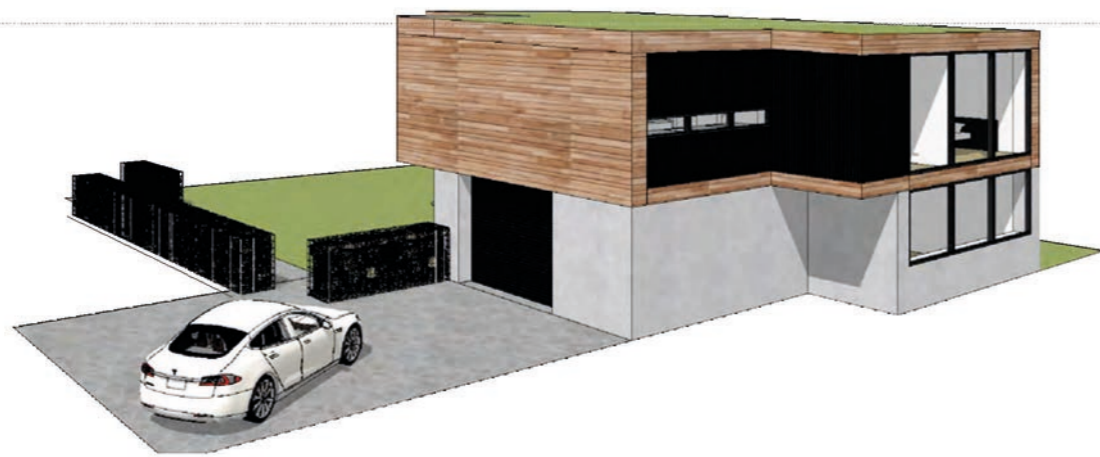

Nyt Parcelhus

Kviggjarvegur 9, FO-655 Nes, Eysturoy
Skitseprojekt 06.10.2017
Plass Arkitekter 6064 9499

Indgang set fra syd.

Fra køkken - alrum

Set fra øst.

Situationsplan. 1:200

Stueplan 1:100

Kælderplan. 1:100